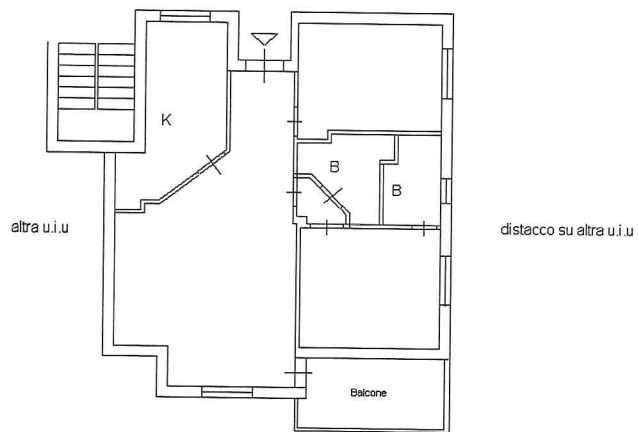

PIANO Terra
Abitazione Int. 1
h = 3,00 m

Via della Tenuta del Casalotto